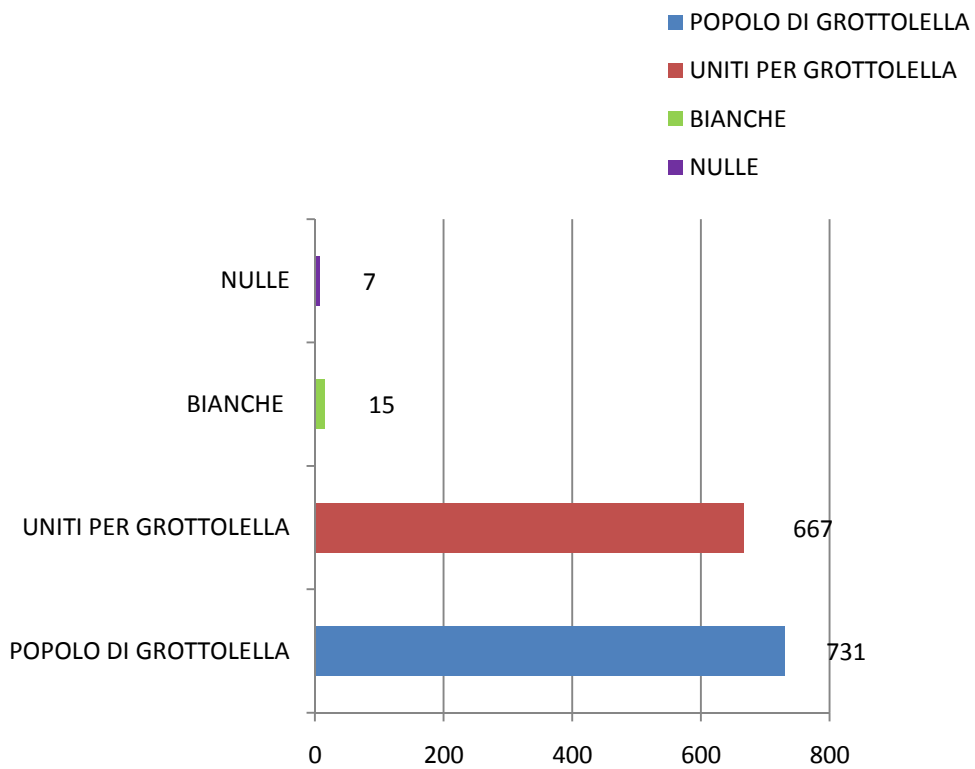

Lista n. 1 - IL POPOLO DI GROTTOLELLA

CANDIDATO	SEZ. I	SEZ. II	SEZ. III	TOTALE
BUONO MARIO	0	7	34	41
CONTE COSIMO	20	12	20	52
CONTE LUCIANO	24	17	2	43
DI RIENZO LUCA	29	19	38	86
GROSSI MARCO	28	38	2	68
LEO ASSUNTA	6	6	6	18
MAGLIACANE GIUSEPPE	26	36	7	69
MAGLIO LIBORIO	39	31	4	74
MEDUGNO FILIPPO	12	9	1	22
MEDUGNO RINO	45	46	2	93
MORANTE ANASTASIO	32	21	13	66
TUCCIA PASQUALINO	25	16	4	45
VOTI LISTA	19	21	14	54
TOTALE	305	279	147	731

Lista n. 2 - UNITI PER GROTTOLELLA

CANDIDATO	SEZ. I	SEZ. II	SEZ. III	TOTALE
CONTE GINO	18	28	4	50
D'ACIERNO REMO	37	15	5	57
GUERRIERO LINO	35	40	10	85
MORANTE MARIANNA	9	4	4	17
SACCONE VINCENZO	16	23	4	43
SOLE MASSIMO	41	42	5	88
SPINIELLO BRUNELLO	30	12	1	43
SPINIELLO EMILIO	28	6	4	38
SPINIELLO FERRUCCIO	7	6	2	15
TADDEO FIORAVANTE	5	18	0	23
TESTA ALFONSO	8	0	74	82
TROPEANO LUCIA	12	7	51	70
VOTI LISTA	29	15	12	56
TOTALE	275	216	176	667

BIANCHE	3	8	4	15
NULLE	7	0	0	7
TOTALE GENERALE	590	503	327	1420

TOTALE VOTANTI	1420
VOTI DA SCRUTINARE	0

POPOLO DI GROTTOLELLA	731
UNITI PER GROTTOLELLA	667
BIANCHE	15
NULLE	7

ELECTION DAY

VOTI IN PERCENTUALE

IL POPOLO DI GROTTOLELLA

UNITI PER GROTTOLELLA

PREFERENZE IN PERCENTUALE IN RAPPORTO ALLA LISTA N. 1

PREFERENZE IN PERCENTUALE IN RAPPORTO ALLA LISTA N. 2