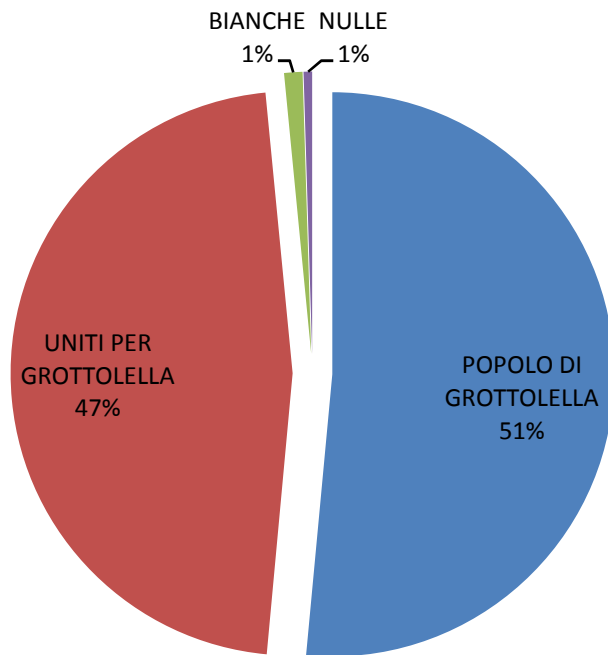

Lista n. 1 - IL POPOLO DI GROTTOLELLA

CANDIDATO	SEZ. I	SEZ. II	SEZ. III	TOTALE
BUONO MARIO	0	7	34	41
CONTE COSIMO	20	12	20	52
CONTE LUCIANO	24	17	2	43
DI RIENZO LUCA	29	19	38	86
GROSSI MARCO	28	38	2	68
LEO ASSUNTA	6	6	6	18
MAGLIACANE GIUSEPPE	26	36	7	69
MAGLIO LIBORIO	39	31	4	74
MEDUGNO FILIPPO	12	9	1	22
MEDUGNO RINO	45	46	2	93
MORANTE ANASTASIO	32	21	13	66
TUCCIA PASQUALINO	25	16	4	45
VOTI LISTA	19	21	14	54
TOTALE	305	279	147	731

Lista n. 2 - UNITI PER GROTTOLELLA

CANDIDATO	SEZ. I	SEZ. II	SEZ. III	TOTALE
CONTE GINO	18	28	4	50
D'ACIERNO REMO	37	15	5	57
GUERRIERO LINO	35	40	10	85
MORANTE MARIANNA	9	4	4	17
SACCONE VINCENZO	16	23	4	43
SOLE MASSIMO	41	42	5	88
SPINIELLO BRUNELLO	30	12	1	43
SPINIELLO EMILIO	28	6	4	38
SPINIELLO FERRUCCIO	7	6	2	15
TADDEO FIORAVANTE	5	18	0	23
TESTA ALFONSO	8	0	74	82
TROPEANO LUCIA	12	7	51	70
VOTI LISTA	29	15	12	56
TOTALE	275	216	176	667

BIANCHE	3	8	4	15
NULLE	7	0	0	7
TOTALE GENERALE	590	503	327	1420

TOTALE VOTANTI	1420
VOTI DA SCRUTINARE	0

POPOLO DI GROTTOLELLA	731
UNITI PER GROTTOLELLA	667
BIANCHE	15
NULLE	7

ELECTION DAY

VOTI IN PERCENTUALE