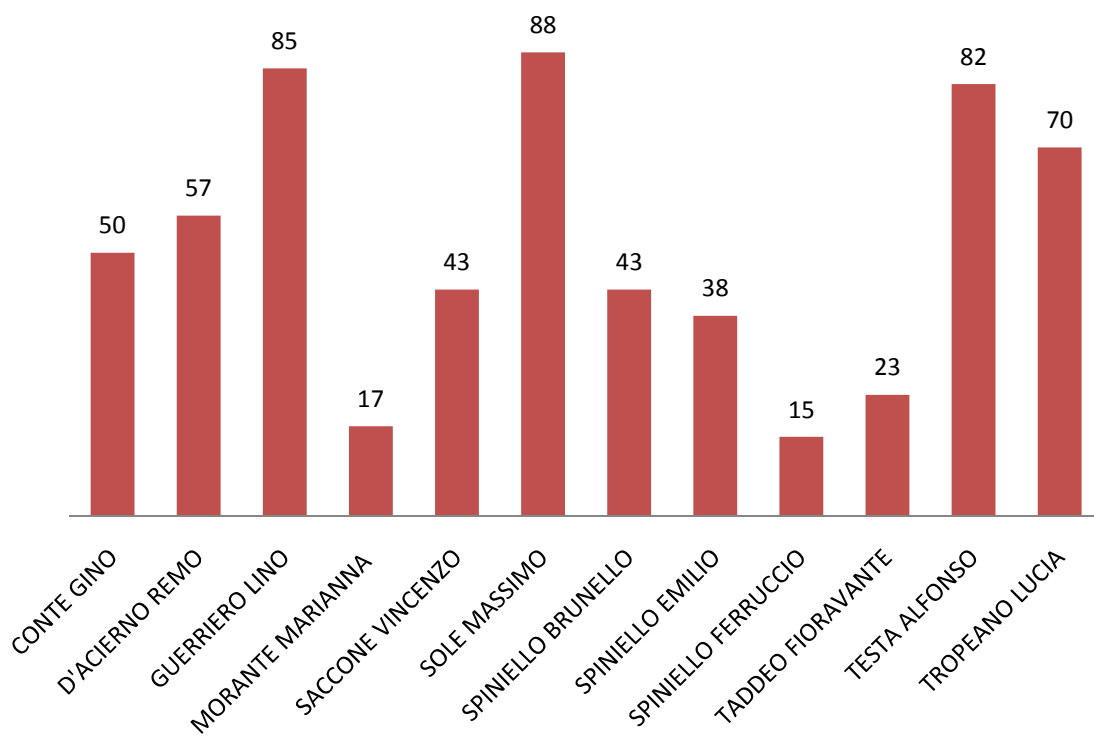

Lista n. 1 - IL POPOLO DI GROTTOLELLA

CANDIDATO	SEZ. I	SEZ. II	SEZ. III	TOTALE
BUONO MARIO	0	7	34	41
CONTE COSIMO	20	12	20	52
CONTE LUCIANO	24	17	2	43
DI RIENZO LUCA	29	19	38	86
GROSSI MARCO	28	38	2	68
LEO ASSUNTA	6	6	6	18
MAGLIACANE GIUSEPPE	26	36	7	69
MAGLIO LIBORIO	39	31	4	74
MEDUGNO FILIPPO	12	9	1	22
MEDUGNO RINO	45	46	2	93
MORANTE ANASTASIO	32	21	13	66
TUCCIA PASQUALINO	25	16	4	45
VOTI LISTA	19	21	14	54
TOTALE	305	279	147	731

Lista n. 2 - UNITI PER GROTTOLELLA

CANDIDATO	SEZ. I	SEZ. II	SEZ. III	TOTALE
CONTE GINO	18	28	4	50
D'ACIERNO REMO	37	15	5	57
GUERRIERO LINO	35	40	10	85
MORANTE MARIANNA	9	4	4	17
SACCONE VINCENZO	16	23	4	43
SOLE MASSIMO	41	42	5	88
SPINIELLO BRUNELLO	30	12	1	43
SPINIELLO EMILIO	28	6	4	38
SPINIELLO FERRUCCIO	7	6	2	15
TADDEO FIORAVANTE	5	18	0	23
TESTA ALFONSO	8	0	74	82
TROPEANO LUCIA	12	7	51	70
VOTI LISTA	29	15	12	56
TOTALE	275	216	176	667

BIANCHE	3	8	4	15
NULLE	7	0	0	7
TOTALE GENERALE	590	503	327	1420

TOTALE VOTANTI	1420
VOTI DA SCRUTINARE	0

POPOLO DI GROTTOLELLA	731
UNITI PER GROTTOLELLA	667
BIANCHE	15
NULLE	7

ELECTION DAY

VOTI IN PERCENTUALE

IL POPOLO DI GROTTOLELLA

UNITI PER GROTTOLELLA

PREFERENZE IN PERCENTUALE IN RAPPORTO ALLA LISTA N. 1

PREFERENZE IN PERCENTUALE IN RAPPORTO ALLA LISTA N. 2