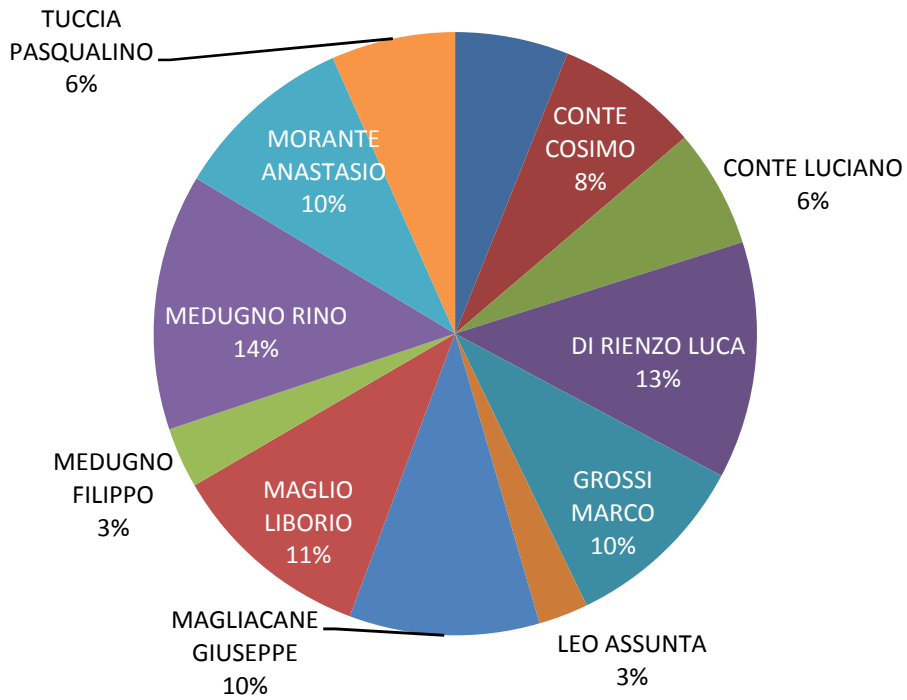

Lista n. 1 - IL POPOLO DI GROTTOLELLA

CANDIDATO	SEZ. I	SEZ. II	SEZ. III	TOTALE
BUONO MARIO	0	7	34	41
CONTE COSIMO	20	12	20	52
CONTE LUCIANO	24	17	2	43
DI RIENZO LUCA	29	19	38	86
GROSSI MARCO	28	38	2	68
LEO ASSUNTA	6	6	6	18
MAGLIACANE GIUSEPPE	26	36	7	69
MAGLIO LIBORIO	39	31	4	74
MEDUGNO FILIPPO	12	9	1	22
MEDUGNO RINO	45	46	2	93
MORANTE ANASTASIO	32	21	13	66
TUCCIA PASQUALINO	25	16	4	45
VOTI LISTA	19	21	14	54
TOTALE	305	279	147	731

Lista n. 2 - UNITI PER GROTTOLELLA

CANDIDATO	SEZ. I	SEZ. II	SEZ. III	TOTALE
CONTE GINO	18	28	4	50
D'ACIERNO REMO	37	15	5	57
GUERRIERO LINO	35	40	10	85
MORANTE MARIANNA	9	4	4	17
SACCONE VINCENZO	16	23	4	43
SOLE MASSIMO	41	42	5	88
SPINIELLO BRUNELLO	30	12	1	43
SPINIELLO EMILIO	28	6	4	38
SPINIELLO FERRUCCIO	7	6	2	15
TADDEO FIORAVANTE	5	18	0	23
TESTA ALFONSO	8	0	74	82
TROPEANO LUCIA	12	7	51	70
VOTI LISTA	29	15	12	56
TOTALE	275	216	176	667

BIANCHE	3	8	4	15
NULLE	7	0	0	7
TOTALE GENERALE	590	503	327	1420

TOTALE VOTANTI	1420
VOTI DA SCRUTINARE	0

POPOLO DI GROTTOLELLA	731
UNITI PER GROTTOLELLA	667
BIANCHE	15
NULLE	7

ELECTION DAY

VOTI IN PERCENTUALE

IL POPOLO DI GROTTOLELLA

UNITI PER GROTTOLELLA

PREFERENZE IN PERCENTUALE IN RAPPORTO ALLA LISTA N. 1

PREFERENZE IN PERCENTUALE IN RAPPORTO ALLA LISTA N. 2