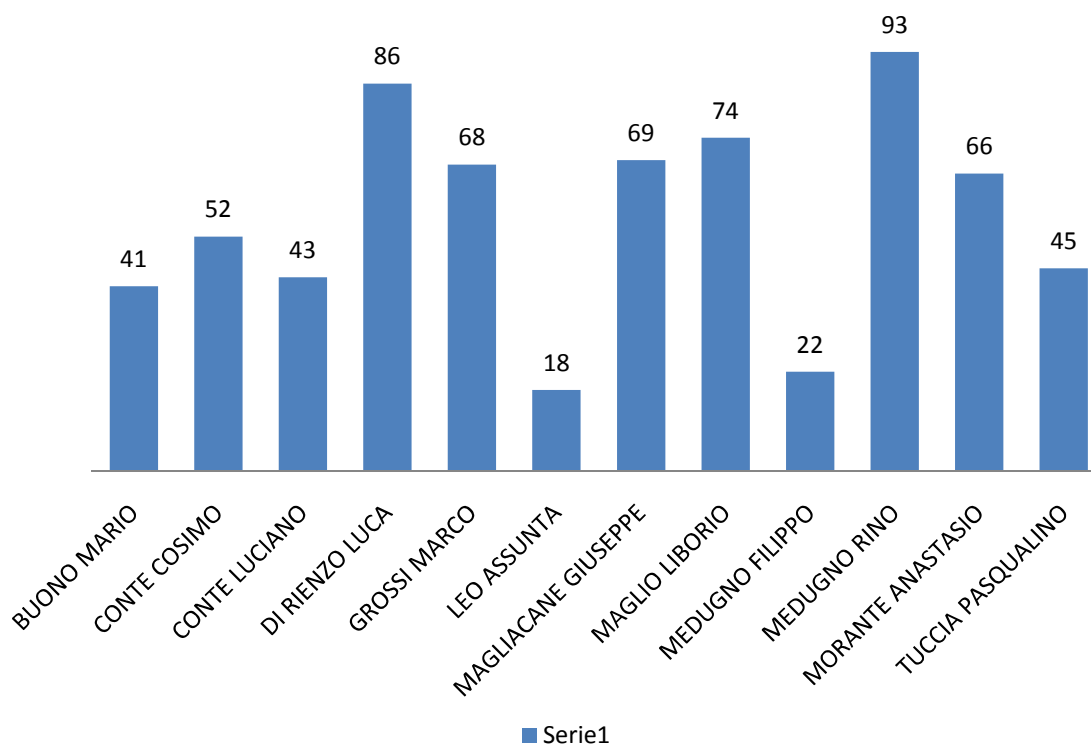

Lista n. 2 - UNITI PER GROTTOLELLA

CANDIDATO	SEZ. I	SEZ. II	SEZ. III	TOTALE
CONTE GINO	18	28	4	50
D'ACIERNO REMO	37	15	5	57
GUERRIERO LINO	35	40	10	85
MORANTE MARIANNA	9	4	4	17
SACCONE VINCENZO	16	23	4	43
SOLE MASSIMO	41	42	5	88
SPINIELLO BRUNELLO	30	12	1	43
SPINIELLO EMILIO	28	6	4	38
SPINIELLO FERRUCCIO	7	6	2	15
TADDEO FIORAVANTE	5	18	0	23
TESTA ALFONSO	8	0	74	82
TROPEANO LUCIA	12	7	51	70
VOTI LISTA	29	15	12	56
TOTALE	275	216	176	667

BIANCHE	3	8	4	15
NULLE	7	0	0	7
TOTALE GENERALE	590	503	327	1420

TOTALE VOTANTI	1420
VOTI DA SCRUTINARE	0

POPOLO DI GROTTOLELLA	731
UNITI PER GROTTOLELLA	667
BIANCHE	15
NULLE	7

ELECTION DAY

VOTI IN PERCENTUALE

IL POPOLO DI GROTTOLELLA

UNITI PER GROTTOLELLA

PREFERENZE IN PERCENTUALE IN RAPPORTO ALLA LISTA N. 1

PREFERENZE IN PERCENTUALE IN RAPPORTO ALLA LISTA N. 2